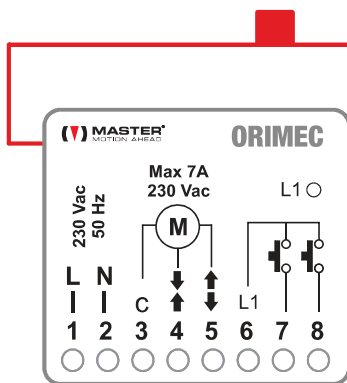

Orimec

RICEVITORE RADIO PER MOTORI FC MECCANICO INSTALLATI SU TAPPARELLE ORIENTABILI

cod. 92.421.0RI

**5 YEAR
WARRANTY**

CARATTERISTICHE GENERALI

- Modulo per motori meccanici 230 Vac senza elettronica a bordo.
- Portata contatto 7 A @ 250 Vac.
- Gestisce 3 fincorsa : tutto aperto, tutto chiuso, stecche orientate.
- Tempo di lavoro massimo 90 secondi.
- Se collegati, i pulsanti devono essere a posizioni momentanee.
- Logica dei pulsanti selezionabile.
- Compatibile con la maggior parte delle centrali domotiche.
- Più pulsanti di comando possono essere collegati in parallelo.
- Funzione «Tilting» e «Penombra».
- Reset da trasmettitore senza scollegare l'impianto elettrico.
- Fornito di supporto innestabile anche su barra DIN.
- Memorizza fino a max. 40 codici radio.