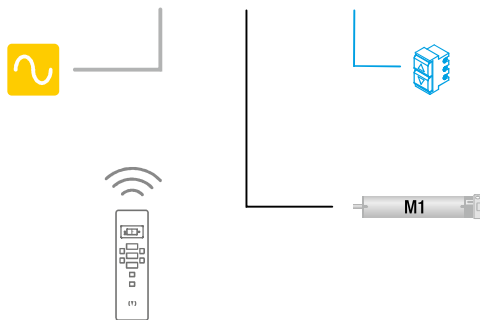

Orimec

RICEVITORE RADIO PER MOTORI FC MECCANICO INSTALLATI SU TAPPARELLE ORIENTABILI

cod. 92.421.0RI

**5 YEAR
WARRANTY**

CARATTERISTICHE GENERALI

- Modulo per motori meccanici 230 Vac senza elettronica a bordo.
- Portata contatto 7 A @ 250 Vac.
- Gestisce 3 fincorsa : tutto aperto, tutto chiuso, stecche orientate.
- Tempo di lavoro massimo 90 secondi.
- Se collegati, i pulsanti devono essere a posizioni momentanee.
- Logica dei pulsanti selezionabile.
- Compatibile con la maggior parte delle centrali domotiche.
- Più pulsanti di comando possono essere collegati in parallelo.
- Funzione «Tilting» e «Penombra».
- Reset da trasmettitore senza scollegare l'impianto elettrico.
- Fornito di supporto innestabile anche su barra DIN.
- Memorizza fino a max. 40 codici radio.