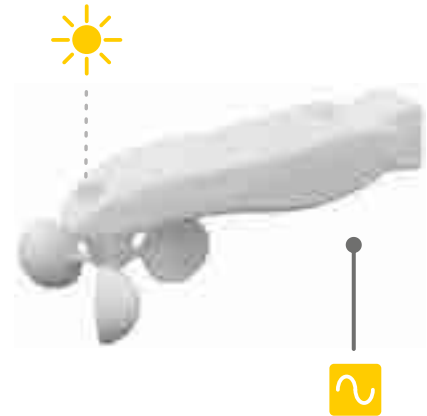

Vega

cod. 90.421.115

SENSORE SOLE E VENTO VIA RADIO ALIMENTATO ALLA TENSIONE DI RETE

WIND & SUN RADIO SENSOR POWERED BY MAIN VOLTAGE

SENSOR VIENTO Y SOL VÍA RADIO A TENSION

CAPTEUR VENT ET SOLEIL RADIO ALIMENTÉ PAR RÉSEAU ÉLECTRIQUE

FUNK-SONNEN-/WINDSENSOR VERSORGUNG MIT NETZSPANNUNG

5 YEAR
WARRANTY

ITALY CARATTERISTICHE GENERALI

- Il sensore radio può essere associato a più dispositivi riceventi.
- Funziona con motori elettronici radio o meccanici radio (Master).
- Regolazione della soglia sole e vento direttamente sul sensore.
- Installazione rapida attraverso il cavo con plug.
- Disponibile su richiesta cavo con lunghezza 4 m.

USA GENERAL FEATURES

- The radio sensor can be linked to more than one receiver.
- Compatible with Master radio electronic or radio mechanic motors only
- Adjustment of the sun and wind threshold directly via the sensor.
- Quick installation using the cable with plug.
- 4m long cable available on request.

SPAIN CARACTERISTICAS GENERALES

- El sensor de radio puede asociarse a varios dispositivos receptores.
- Compatible sólo con motores electrónicos radio y mecánicos radio Master.
- Regulación del umbral de sol y viento directamente en el sensor.
- Instalación rápida a través del cable con clavija.
- Disponible a petición un cable con 4 m de longitud.