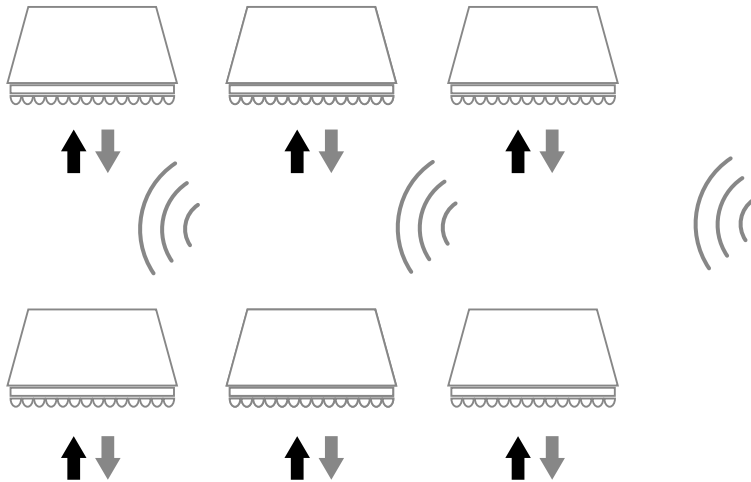

Vega

cod. 90.421.115

SENSORE SOLE E VENTO VIA RADIO ALIMENTATO ALLA TENSIONE DI RETE

WIND & SUN RADIO SENSOR POWERED BY MAIN VOLTAGE

SENSOR VIENTO Y SOL VÍA RADIO A TENSION

CAPTEUR VENT ET SOLEIL RADIO ALIMENTÉ PAR RÉSEAU ÉLECTRIQUE

FUNK-SONNEN-/WINDSENSOR VERSORGUNG MIT NETZSPANNUNG

5 YEAR
WARRANTY

ITALY CARATTERISTICHE GENERALI

- Il sensore radio può essere associato a più dispositivi riceventi.
- Funziona con motori elettronici radio o meccanici radio (Master).
- Regolazione della soglia sole e vento direttamente sul sensore.
- Installazione rapida attraverso il cavo con plug.
- Disponibile su richiesta cavo con lunghezza 4 m.

USA GENERAL FEATURES

- The radio sensor can be linked to more than one receiver.
- Compatible with Master radio electronic or radio mechanic motors only
- Adjustment of the sun and wind threshold directly via the sensor.
- Quick installation using the cable with plug.
- 4m long cable available on request.

SPAIN CARACTERISTICAS GENERALES

- El sensor de radio puede asociarse a varios dispositivos receptores.
- Compatible sólo con motores electrónicos radio y mecánicos radio Master.
- Regulación del umbral de sol y viento directamente en el sensor.
- Instalación rápida a través del cable con clavija.
- Disponible a petición un cable con 4 m de longitud.