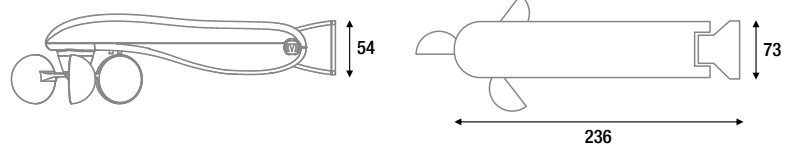

GERMANY ALLGEMEINE MERKMALE

- Der Funksensor kann mit mehreren Empfangsgeräten gepairt werden.
- Funktioniert mit elektronischen Funkmotoren oder mechanischen Funkmotoren (Master).
- Sonnen-/Windschwelleinstellung direkt am Sensor.
- Schnellinstallation mittels Kabel mit Stecker.
- Auf Anfrage mit 4 m langem Kabel erhältlich.