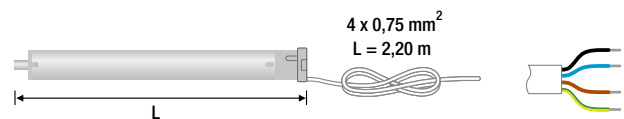

Cod.	Art.	Nm	Rpm	P (Watt)	A (Amp)	L (mm)
835.06.28	Geo 6/28	6	28	125	0,54	515
835.11.17	Geo 11/17	11	17	125	0,54	515

Quote espresse in "mm" - Dimensions expressed in "mm" - Medidas expresadas en "mm" - Dimensions exprimées en "mm" - Maße ausgedrückt in "mm"