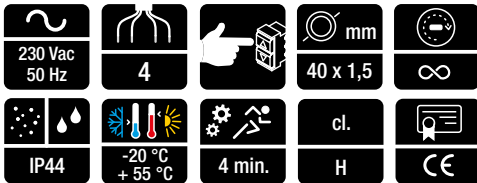

## MOTORE FC ELETTRONICO A 4 FILI

4 WIRED ELECTRONIC LS MOTOR

MOTOR CON FC ELETTRONICI DE 4 CABLES

MOTEUR AVEC FC ÉLECTRONIQUES À 4 FILS

MOTOR MIT ELEKTRONISCHEM ENDANSCHLAG MIT 4 DRÄHTEN

**5 YEAR WARRANTY**

### ITALY CARATTERISTICHE GENERALI

- Regolazione dei finecorsa da pulsanti di comando.
- Regolazione di precisione dei finecorsa.
- Possibile il collegamento in parallelo.
- Compatibile con la maggior parte delle centrali domotiche.
- Reset da pulsanti di comando.
- Rileva lo sforzo in salita con regolazione di pressione sul cassonetto.
- Possibilità di regolare l'arresto anticipato sul cassonetto.

### ENGLISH GENERAL FEATURES

- Limit switch adjustment from the push-buttons.
- Accurate limit switch adjustment.
- Possible parallel connection.
- Compatible with most smart home systems.
- Reset from the push-buttons.
- It detects the strain during the raising manoeuvre and adjusts the pressure on the box.
- It is possible to adjust the early stopping function on the box.

Cod.	Art.	Nm	Rpm	P (Watt)	A (Amp)	L (mm)
<b>835.06.28</b>	Geo 6/28	6	28	125	0,54	515
<b>835.11.17</b>	Geo 11/17	11	17	125	0,54	515

Quote espresse in "mm" - Dimensions expressed in "mm" - Medidas expresadas en "mm" - Dimensions exprimées en "mm" - Maße ausgedrückt in "mm"