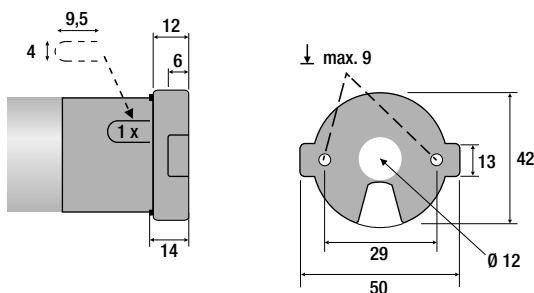

Cod.	Art.	Nm	Rpm	P (Watt)	A (Amp)	L (mm)
<b>835.06.28</b>	Geo 6/28	6	28	125	0,54	515
<b>835.11.17</b>	Geo 11/17	11	17	125	0,54	515

Quote espresse in "mm" - Dimensions expressed in "mm" - Medidas expresadas en "mm" - Dimensions exprimées en "mm" - Maße ausgedrückt in "mm"