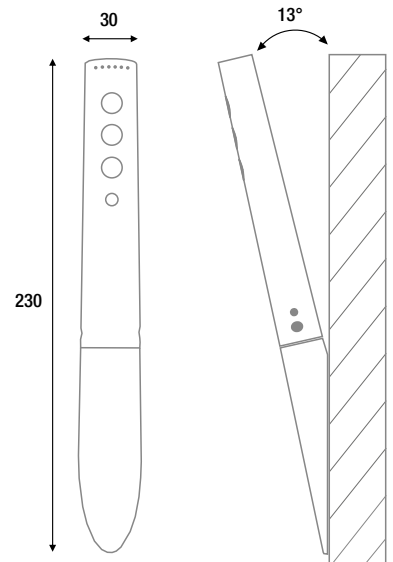

# Flute

**TRASMETTITORE DI DESIGN DA 1 E 5 CANALI**  
**1 OR 5 CHANNEL DESIGN TRANSMITTER**  
**EMISOR DE DISEÑO 1 OU 5 CANALES**  
**TÉLÉCOMMANDE DESIGN 1 OU 5 CANAUX**  
**DESIGN-FUNKSENDER 1 UND 5 KANÄLE**

**5 YEAR WARRANTY**

Flute

Flute 5

- cod. 99.421.001.SN
- cod. 99.421.001.SB
- cod. 99.421.001.SA
- cod. 99.421.005.SN
- cod. 99.421.005.SB
- cod. 99.421.005.SA

Quote espresse in "mm" - Dimensions expressed in "mm" - Medidas expresadas en "mm" - Dimensions exprimées en "mm" - Maße ausgedrückt in "mm"