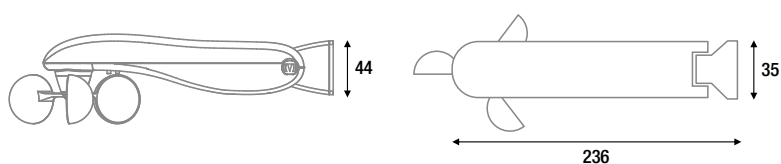

Quote espresse in "mm" - Dimensions expressed in "mm" - Medidas expresadas en "mm" - Dimensions exprimées en "mm" - Maße ausgedrückt in "mm"