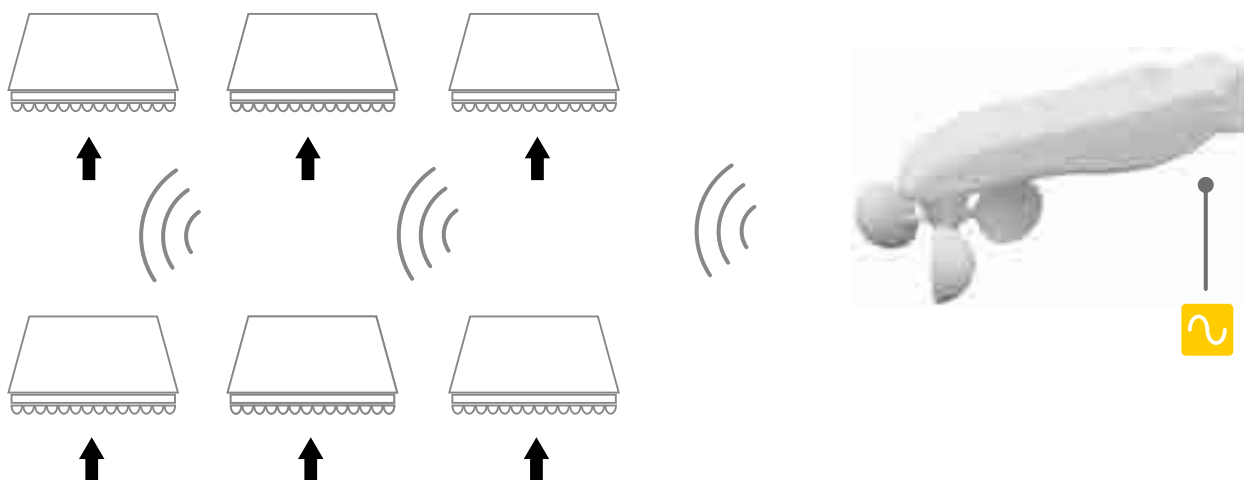

Blast

cod. 90.421.114

SENSORE VENTO VIA RADIO ALIMENTATO ALLA TENSIONE DI RETE

WIND RADIO SENSOR POWERED BY MAIN VOLTAGE

SENSOR VIENTO VÍA RADIO A TENSION

CAPTEUR VENT RADIO ALIMENTÉ PAR RÉSEAU ÉLECTRIQUE

FUNKWINDSENSOR VERSORGUNG MIT NETZSPANNUNG

**5 YEAR
WARRANTY**

CARATTERISTICHE GENERALI

- Il sensore radio può essere associato a più dispositivi riceventi.
- Funziona con motori elettronici radio o meccanici radio (Master).
- Regolazione della soglia vento direttamente sul sensore.
- Installazione rapida attraverso il cavo con plug.
- Disponibile su richiesta cavo con lunghezza 4 m.

GENERAL FEATURES

- The radio sensor can be linked to more than one receiver.
- Compatible with Master radio electronic or radio mechanic motors only
- Adjustment of the wind threshold directly via the sensor.
- Quick installation using the cable with plug.
- 4m long cable available on request.

CARACTERISTICAS GENERALES

- El sensor de radio puede asociarse a varios dispositivos receptores.
- Compatible sólo con motores electrónicos radio y mecánicos radio Master.
- Regulación del umbral de viento directamente en el sensor.
- Instalación rápida a través del cable con clavija.
- Disponible a petición un cable con 4 m de longitud.