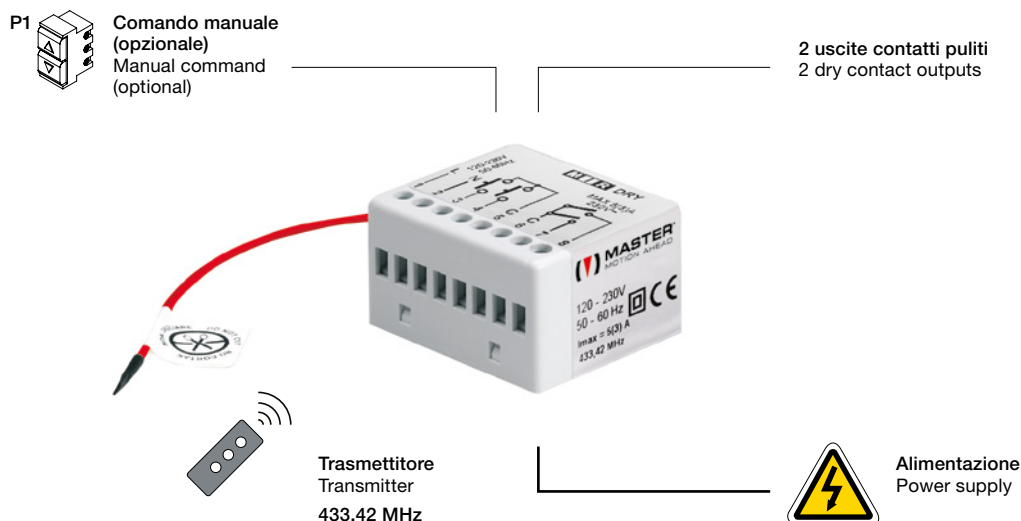

# Mir Dry 92.421.218

Modulo ricevitore radio con contatti puliti in uscita

Radio receiver module with dry contact outputs

## CARATTERISTICHE GENERALI | GENERAL CHARACTERISTICS

- Modulo di centralizzazione radio con contatti puliti in uscita.
- Installazione semplice e veloce da trasmettitore.
- Può memorizzare fino a 15 trasmettitori.
- Compatibile con sensori sole, vento, pioggia radio.
- Il modulo è provvisto di ingressi per pulsanti di comando (opzionali).
- Se utilizzati, i pulsanti di comando devono essere a posizioni momentanee.
- Più pulsanti di comando possono essere collegati in parallelo.
- Tempo di lavoro regolabile da 1 a 240 secondi.
- Funzione "Tilting" attivabile da trasmettitore.
- Radio centralization module with output dry contacts.
- Quick and simple installation through the transmitter.
- It can store up to 15 transmitters.
- Compatible with sun, wind and rain sensors.
- The module is provided with inputs for command buttons (optional).
- If command buttons are used, they must be with momentary positions.
- It is possible to parallel connect more command buttons.
- Working time adjustable from 1 to 240 seconds.
- Function "Tilting" enabled through the transmitter.

## CARATTERISTICHE TECNICHE | TECHNICAL FEATURES

- Alimentazione | Power supply ..... 120-230 Vac @ 50-60 Hz
- Portata contatto | Contact capacity ..... 5 A @ 250 Vac
- Frequenza di lavoro | Working frequency ..... 433,42 MHz
- Codici radio memorizzabili | Memorizable radio codes ..... max. 15
- Tempo di lavoro | Working time ..... 1 ÷ 240 sec.
- Consumo a riposo | Stand-by consumption ..... < 1 W
- Temperatura di esercizio | Operating temperature ..... -20 ÷ + 55 °C
- Grado di protezione | Protection level ..... IP20
- Ingombri | Dimensions ..... 44 x 38 x 25 mm