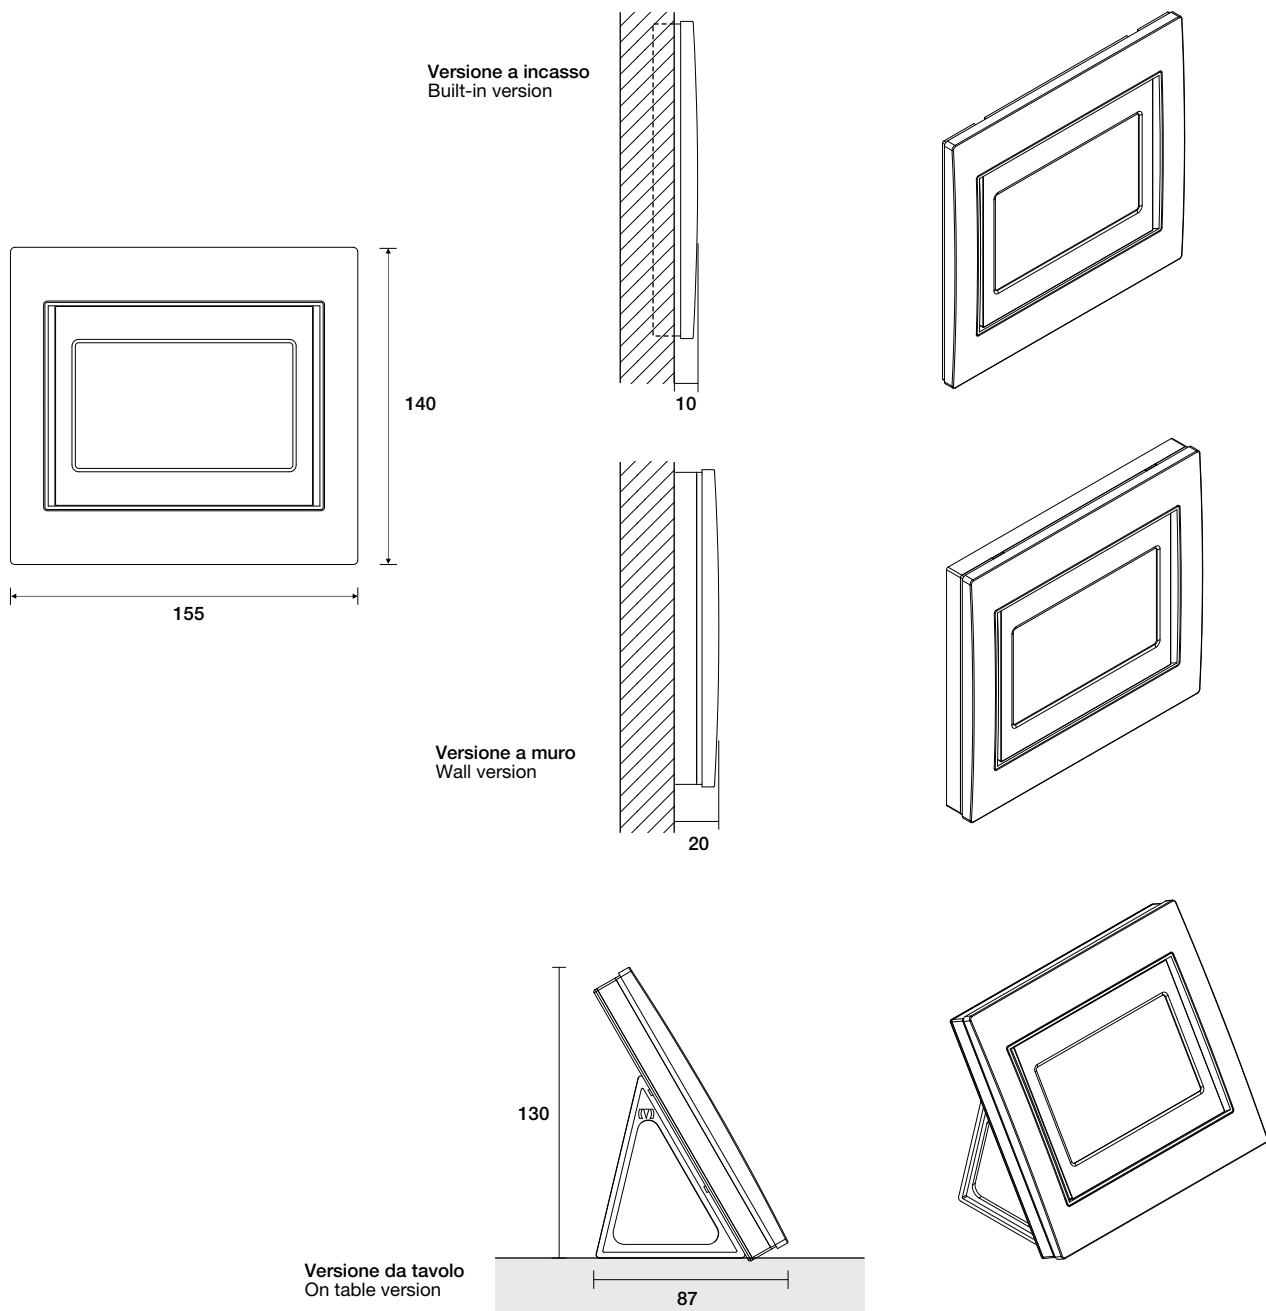

Misure espresse in millimetri | Measurements expressed in millimeter

CARATTERISTICHE TECNICHE | TECHNICAL FEATURES

MODELLO ITEM	CODICE CODE	CANALI CHANNELS	FUNZIONE ON/OFF SOLE ON/OFF SUN FUNCTION	FUNZIONE ON/OFF CANALI ON/OFF CHANNELS FUNCTION	GRUPPI GROUPS	SCENARI SCENARIOS	TIMERS SETTIMANALI WEEKLY TIMERS
KILION	95.421.001	40	si / yes	si / yes	8	8	8

- Alimentazione | Power supply . . . . . 12 Vdc
- Portata (stima) | Range (estimate) . . . . . 100 m*
- Frequenza di lavoro | Working frequency. . . 433,42 MHz

- Temperatura d'esercizio | Operating temperature . . . . . -20 ÷ + 55 °C
- Grado di protezione | Protection level IP20
- Ingombri | Dimensions . . . . . 155 x 140 x 20 mm

* In campo aperto. / Outdoor.