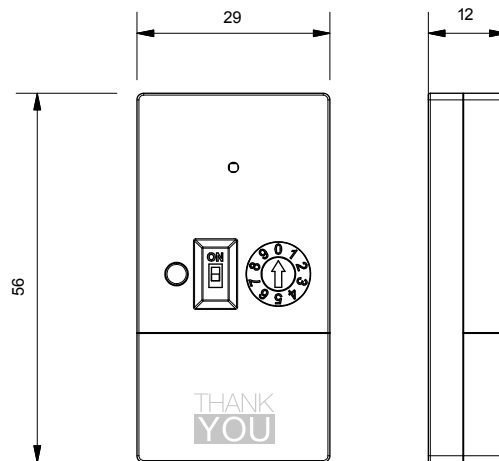

Thank You 90.421.415

Sensore sole radio per comando tende screen
Sun radio sensor for screen curtains

CARATTERISTICHE GENERALI | GENERAL CHARACTERISTICS

- Sensore sole radio di ridotte dimensioni
- Si applica direttamente sul vetro della finestra
- Solo per utilizzo interno
- Soglia sole regolabile
- Programmazione semplice e veloce
- Small sun sensor
- It is applied directly on the window glass
- Indoor use only
- Adjustable sun threshold
- Simple and fast programming

CARATTERISTICHE TECNICHE | TECHNICAL FEATURES

- Alimentazione | Power supply 3 Vdc
- Batteria tipo | Battery type CR2032
- Frequenza di lavoro | Working frequency 433,42 MHz
- Temperatura d'esercizio | Operating temperature -20 ÷ +55 °C
- Grado di protezione | Protection level IP20
- Ingombri | Dimensions 56 x 29 x 12 mm