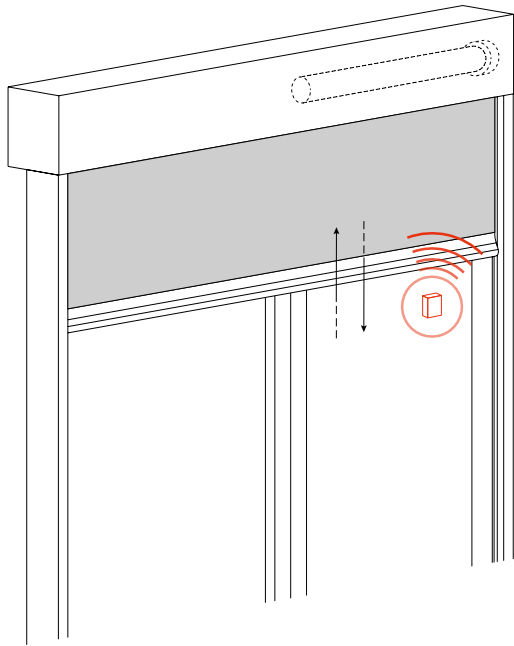

Thank You 90.421.415

Sensore sole radio per comando tende screen
Sun radio sensor for screen curtains

CARATTERISTICHE GENERALI | GENERAL CHARACTERISTICS

- Sensore sole radio di ridotte dimensioni
- Si applica direttamente sul vetro della finestra
- Solo per utilizzo interno
- Soglia sole regolabile
- Programmazione semplice e veloce
- Small sun sensor
- It is applied directly on the window glass
- Indoor use only
- Adjustable sun threshold
- Simple and fast programming

CARATTERISTICHE TECNICHE | TECHNICAL FEATURES

- Alimentazione | Power supply 3 Vdc
- Batteria tipo | Battery type CR2032
- Frequenza di lavoro | Working frequency 433,42 MHz
- Temperatura d'esercizio | Operating temperature -20 ÷ +55 °C
- Grado di protezione | Protection level IP20
- Ingombri | Dimensions 56 x 29 x 12 mm