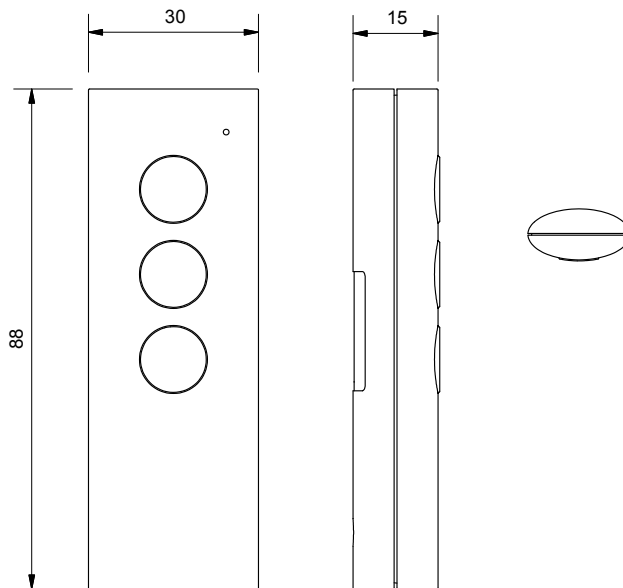

Kort

Mini trasmettitore portatile

Portable small transmitter

CARATTERISTICHE TECNICHE | TECHNICAL FEATURES

| MODELLO ITEM | CODICE CODE | CANALI CHANNELS | FUNZIONE ON/OFF SOLE ON/OFF SUN FUNCTION |
|-----------------|----------------|--------------------|---|
| KORT | 93.421.101 | 1 | si / yes |

CARATTERISTICHE TECNICHE | TECHNICAL FEATURES

- Alimentazione | Power supply 3 Vdc
- Batteria tipo | Battery type CR2032
- Portata (stima) | Range (estimate) 100 m*
- Frequenza di lavoro | Working frequency 433,42 MHz
- Temperatura d'esercizio | Operating temperature -20 ÷ +55 °C
- Grado di protezione | Protection level IP20
- Ingombri | Dimensions 88 x 30 x 15 mm