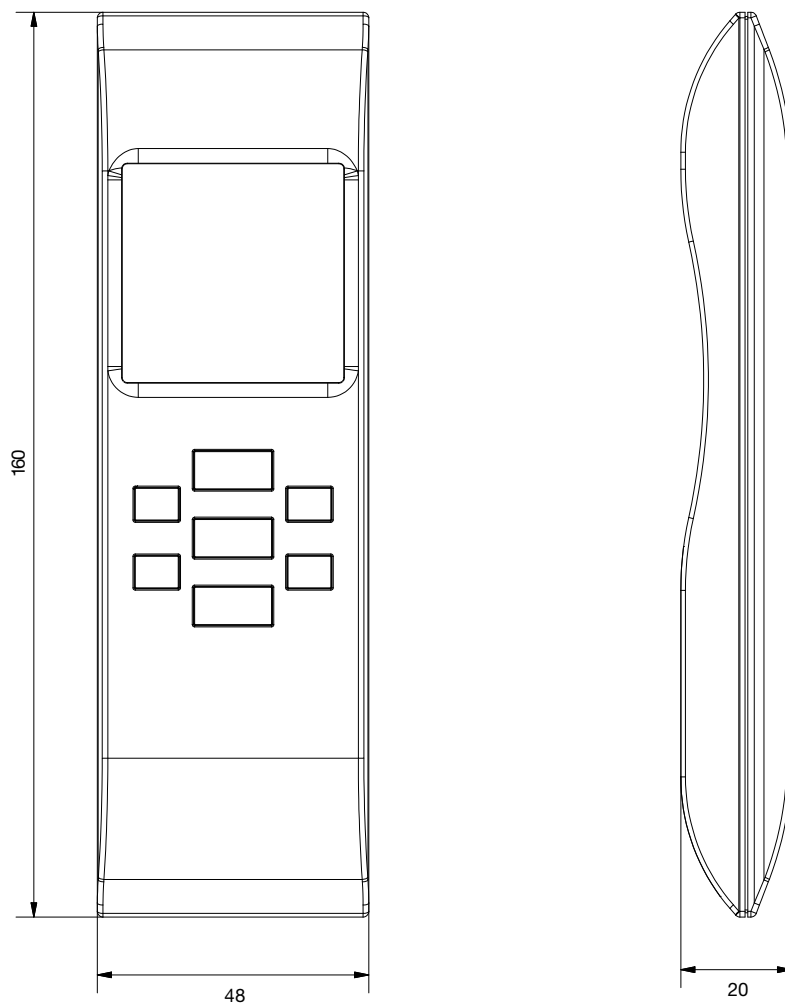

Serie Visio

Trasmittitore con display grafico
Transmitter with graphic display

CARATTERISTICHE GENERALI | GENERAL CHARACTERISTICS

- Trasmittitore semplice ed ergonomico con attacco magnetico.
- Gestisce 20 canali.
- Fornito con tasselli e viti per il fissaggio del supporto a muro.
- Pratica e semplice la sostituzione delle batterie attraverso l'apposito sportello posto sul retro.
- Simple and ergonomic transmitter with magnetic support.
- It can manage 20 channels.
- It is supplied with plugs and screws for the wall support fixing.
- The batteries replacement is practical and simple through the specific back cover.

ARTICOLI CORRELATI | RELATED ITEMS

MOTORI MOTORS	CONTROLLO VENTO WIND CONTROL	CONTROLLO SOLE / VENTO SUN WIND CONTROL	RICEVITORI RADIO RADIO RECEIVERS
SET → pg 40	SPIN 90.421.110 → pg 106	SIRIO 90.421.112 → pg 108	MIR 92.421.108 → pg 114
LEG → pg 44	SPIN DUO 90.421.111 → pg 107	SIRIO DUO 90.421.113 → pg 109	MIR DRY 92.421.218 → pg 115
DNA → pg 46			MIR MAXI 92.421.118 → pg 117
METIS → pg 50			SLY 92.421.809 → pg 118
NEPTUNE → pg 54			MIR WHITE 92.421.900 → pg 121
ATOM → pg 58			MIR RGB 92.421.408 → pg 122
UNCO → pg 60			MIR CC 92.421.308 → pg 123
LINE → pg 62			
IRO → pg 66			
DOUBLE 42 → pg 70			
DOUBLE 80 → pg 72			
DOUBLE 100 → pg 74			
R13.42 → pg 76			

Misure espresse in millimetri | Measurements expressed in millimeter

CARATTERISTICHE TECNICHE | TECHNICAL FEATURES

MODELLO ITEM	CODICE CODE	CANALI CHANNELS	FUNZIONE ON/OFF SOLE ON/OFF SUN FUNCTION	FUNZIONE ON/OFF CANALI ON/OFF CHANNELS FUNCTION	SCENARI SCENARIOS	TIMERS TIMERS
VISIO 20	96.421.020	20	si / yes	si / yes	10	10